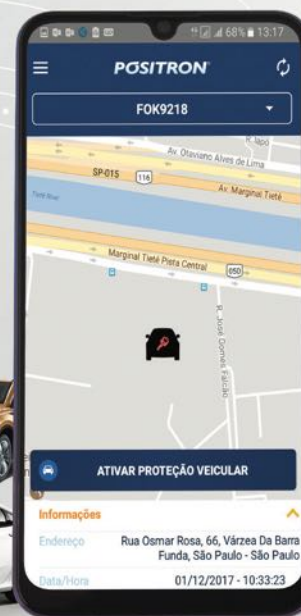

Monitoramento via internet  
e aplicativo mobile

Alto índice de recuperação

Monitore  
seu veículo  
com o  
aplicativo  
**Guardião.**

**SERVIÇOS ADICIONAIS:**

Assistência  
Residencial 24h

24h

Assistência 24h